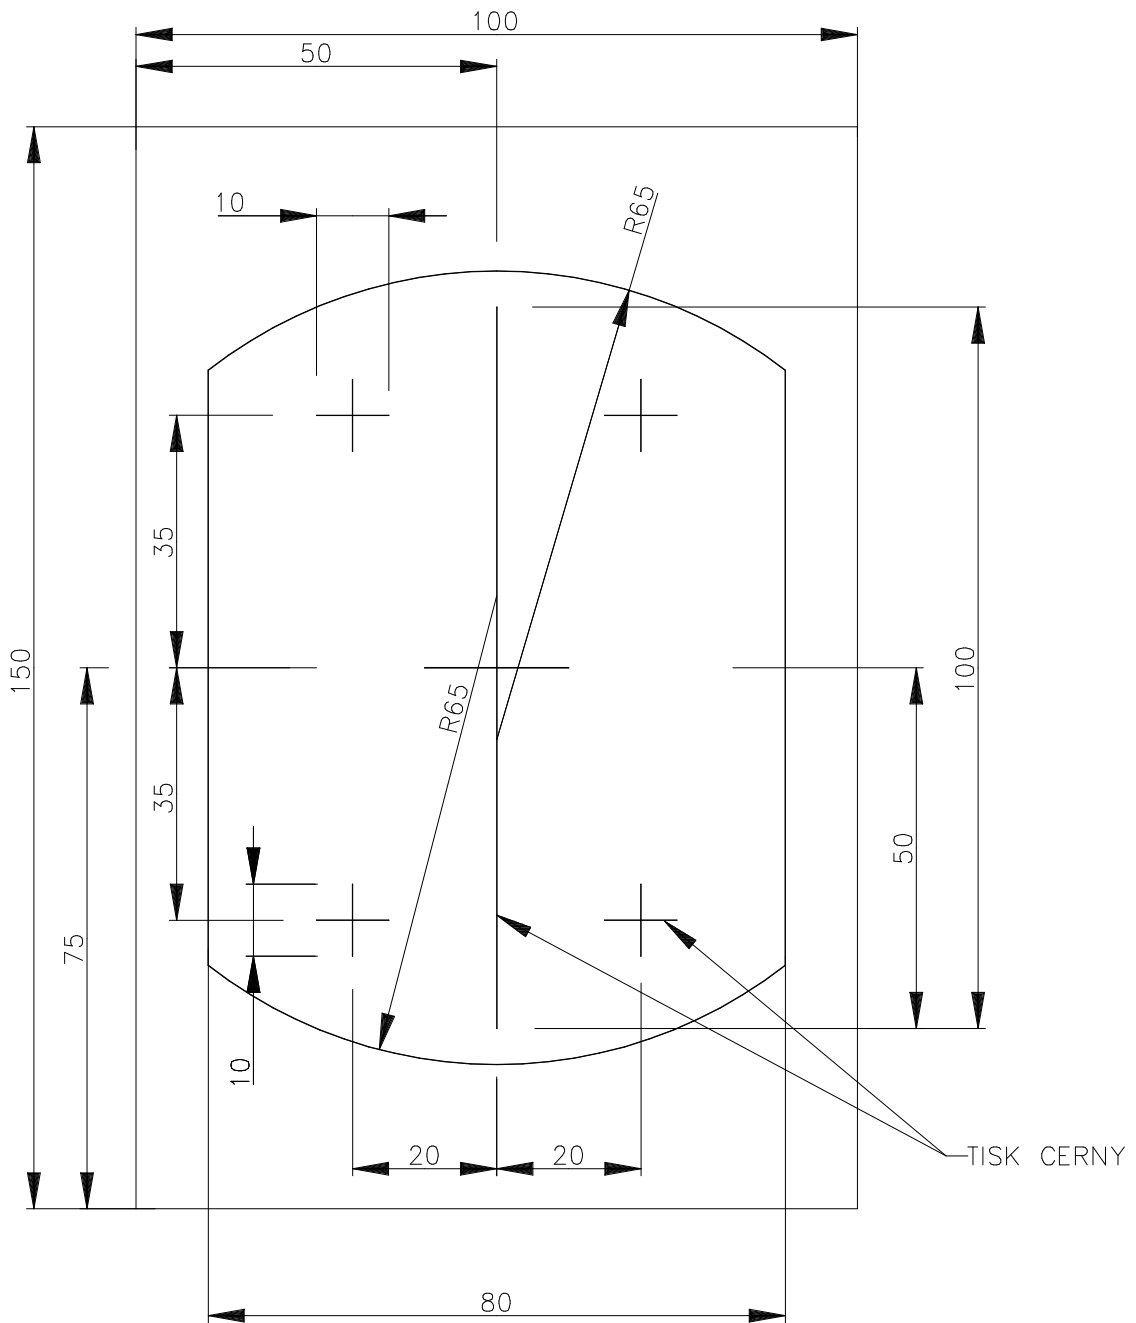

# THE BASIC DIMENSIONS - SIGNATURE 12", 10", 9" TONEARMS

MATERIAL : KRIDOVY PAPIR BILY LESKLY 250g/m<sup>2</sup>

					0.000		
Počet kusů					Ě hmot.		
1207-VRTACI-SAB-ZAKLADNY				ZMENA			
1:1	Kreslil: -----						
	Schválil :						
	Technologie :						
	Datum :						
SEV Litovel s.r.o.		VRTACI SABLONA		Zaveden zm.21/13 od		1207 75 05 0	