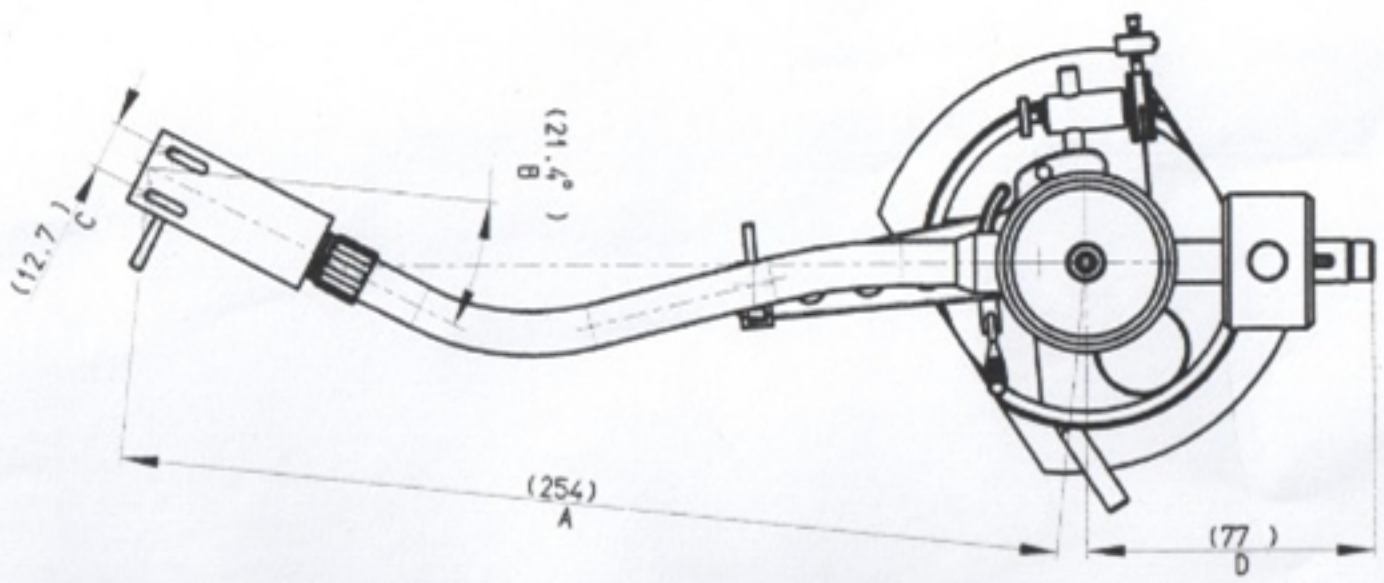

# THE BASIC DIMENSIONS - SIGNATURE 12", 10", 9" TONEARMS

MATERIAL : KRIDOVY PAPIR BILY LESKLY 250g/m<sup>2</sup>

					0.000		
Počet kusů					Ě hmot.		
1207-VRTACI-SAB-ZAKLADNY				ZMENA			
1:1	Kreslil: -----						
	Schválil :						
	Technologie :						
	Datum :						
SEV Litovel s.r.o.		VRTACI SABLONA		Zaveden zm.21/13 od		1207 75 05 0	