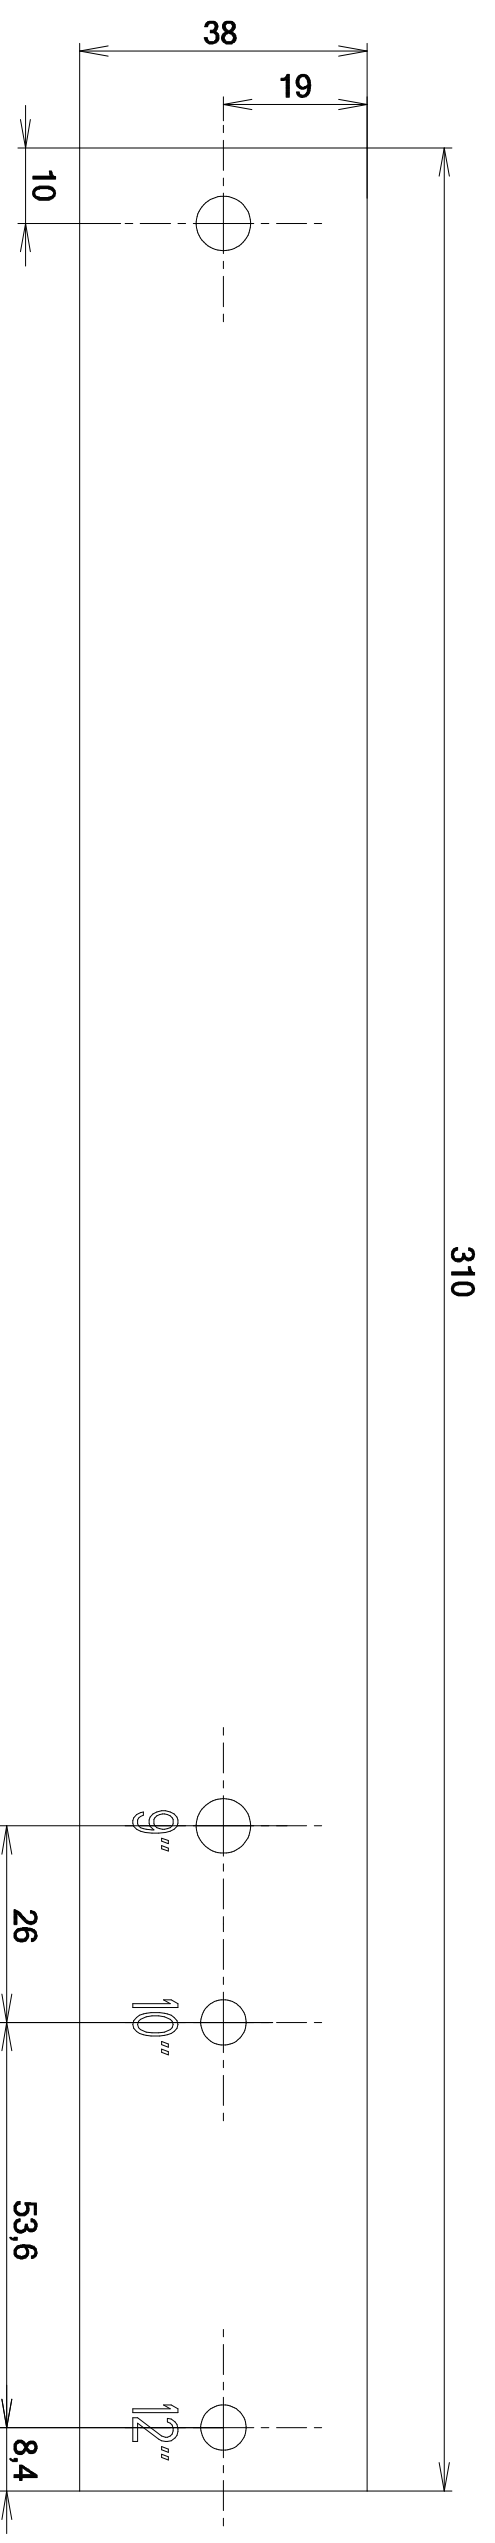

# THE BASIC DIMENSIONS - SIGNATURE 12", 10", 9" TONEARMS

MATERIAL : KRIDOVY PAPIR BILY LESKLY 250g/m<sup>2</sup>

					0.000		
Počet kusů					Ě hmot.		
1207-VRTACI-SAB-ZAKLADNY				ZMENA			
1:1	Kreslil: -----						
	Schválil :						
	Technologie :						
	Datum :						
SEV Litovel s.r.o.		VRTACI SABLONA		Zaveden zm.21/13 od		1207 75 05 0	