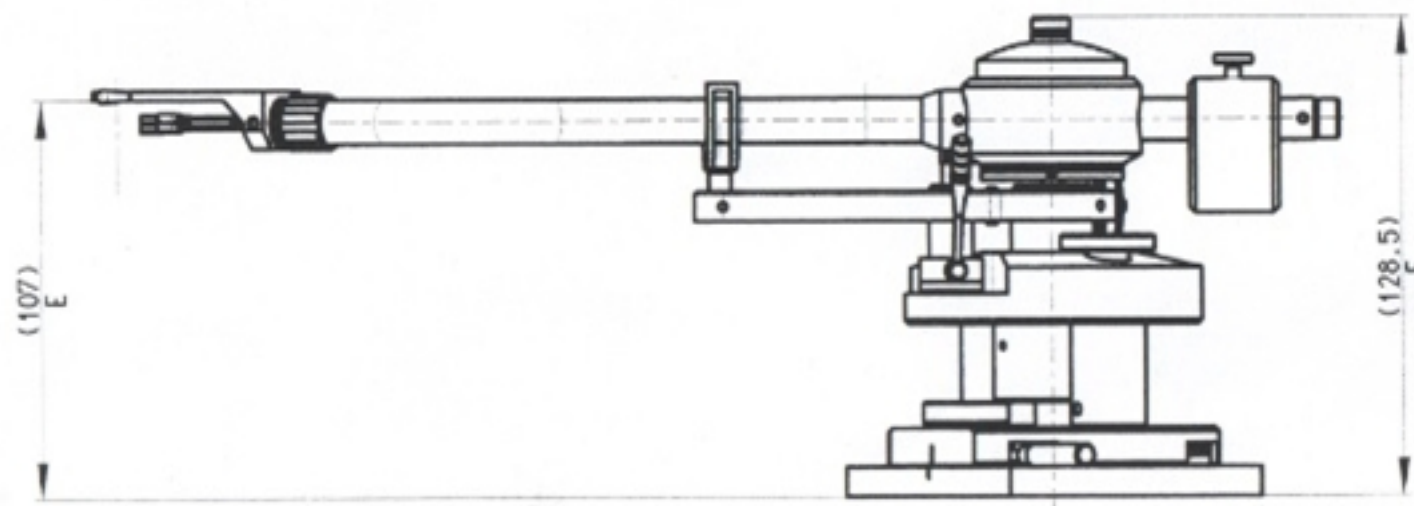

# THE BASIC DIMENSIONS - SIGNATURE 12", 10", 9" TONEARMS

MATERIAL : KRIDOVY PAPIR BILY LESKLY 250g/m<sup>2</sup>

					0.000		
Počet kusů					Ě hmot.		
1207-VRTACI-SAB-ZAKLADNY				ZMENA			
1:1	Kreslil: -----						
	Schválil :						
	Technologie :						
	Datum :						
SEV Litovel s.r.o.		VRTACI SABLONA		Zaveden zm.21/13 od		1207 75 05 0	